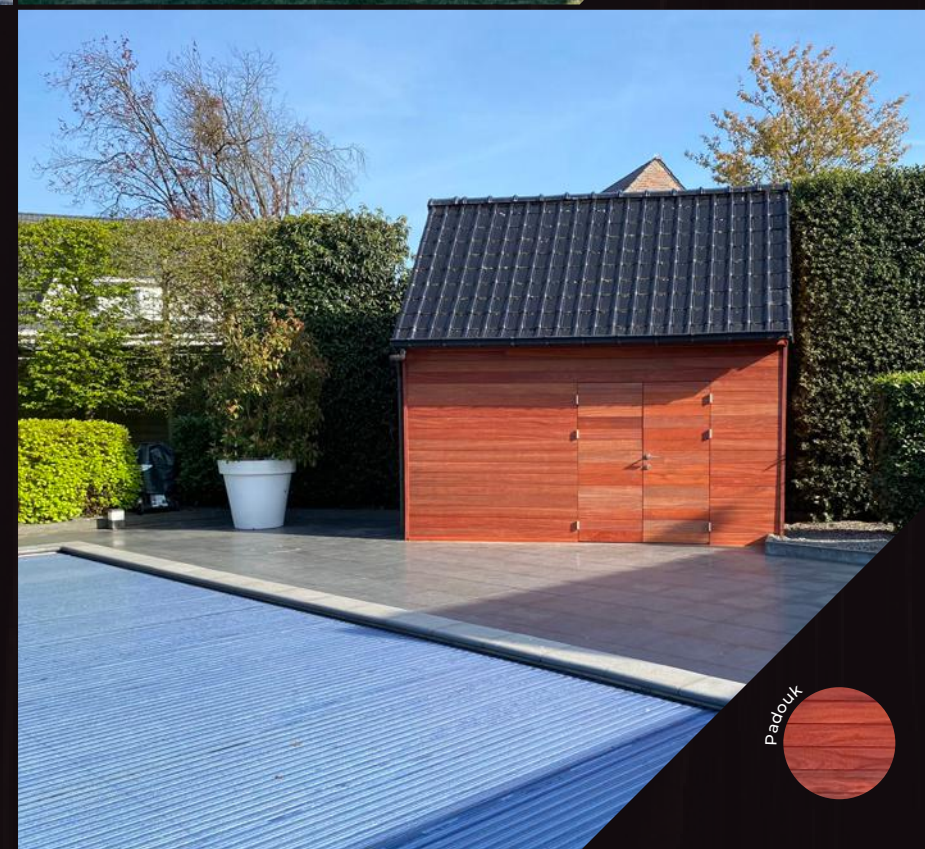

Gespecialiseerd in houten tuinconstructies zoals:

- tuinhuisen
- carports
- poolhouses
- eiken bijgebouwen
- overkappingen
- omheiningen

Alle constructies worden op maat gemaakt in ons eigen atelier en de plaatsing gebeurt door ervaren vakmensen.

RMD bruin geïmpregneerd

Thermowood den

Modern

De moderne tuinhuisen, met of zonder overkapping. Iedereen geeft er zijn eigen invulling aan. Ideaal om een lounge hoek te creëren en te genieten in de tuin.

Thermowood den

Thermowood den

TE BEZICHTIGEN IN
ONS TOONPARK

Thermowood den

Landelijk

Een landelijk tuinhuis herkennen we vooral aan het zadeldak met dakpannen of roofing shingles. Zo'n houten tuinhuis in cottage stijl blijft een tijdloze klassieker die we in heel veel tuinen in Vlaanderen terugvinden.